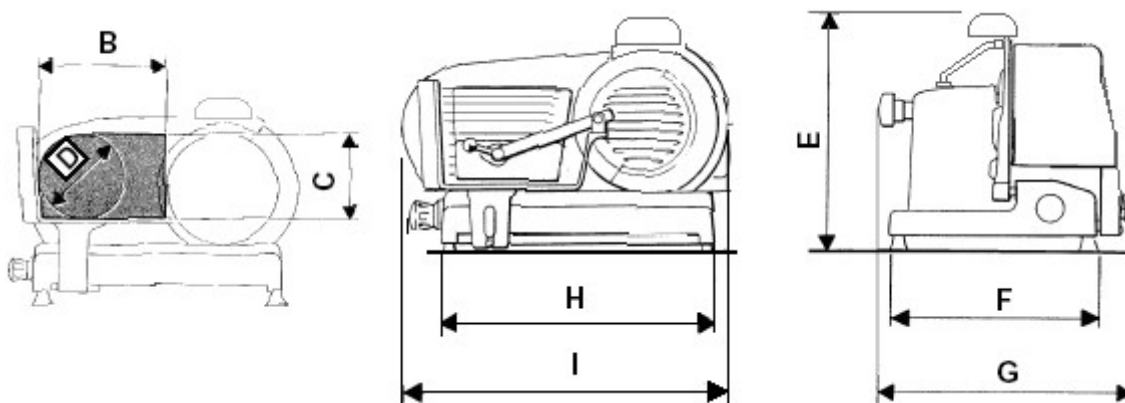

Rozměry (mm)							
B	C	D	E	F	G	H	I
270	225	225	630	410	620	490	780

Průměr nože	300mm
Maximální tloušťka řezu	25mm
Příkon motoru	300W / 230V
Hmotnost stroje	25kg